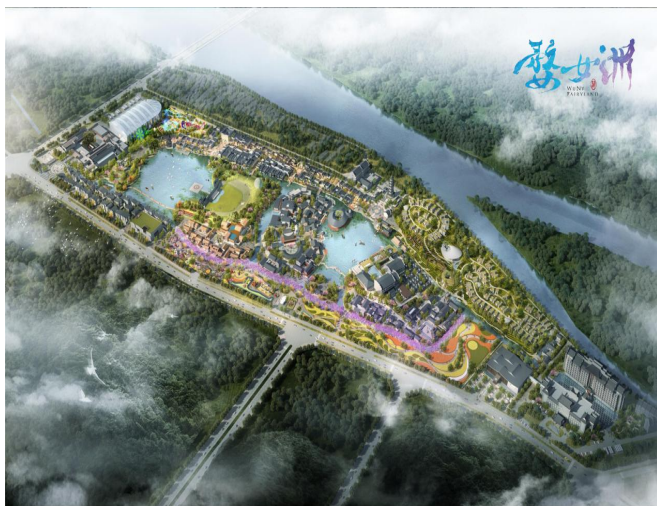

# 江西鑫邦文化旅游投资发展有限公司

婺女洲徽艺文化特色小镇总占地 750 亩，建筑面积 25 万平方米，总投资超 25 亿元。是以婺女飞天传说故事为核心，以新式徽派建筑风格为特色，打造而成的集观光游览、休闲度假、亲子游乐、会议会展为一体的综合型度假目的地。

项目地理位置优越，位于婺源县城，距离高铁站 5 公里，距离婺源北高速路口 2 公里。预计 2022 年 4 月初对外试营业。

婺女洲是以婺女飞天传说故事为核心，以新式徽派建筑风格为特色，打造而成的集观光游览、休闲度假、亲子游乐、会议会展为一体的综合型度假目的地。